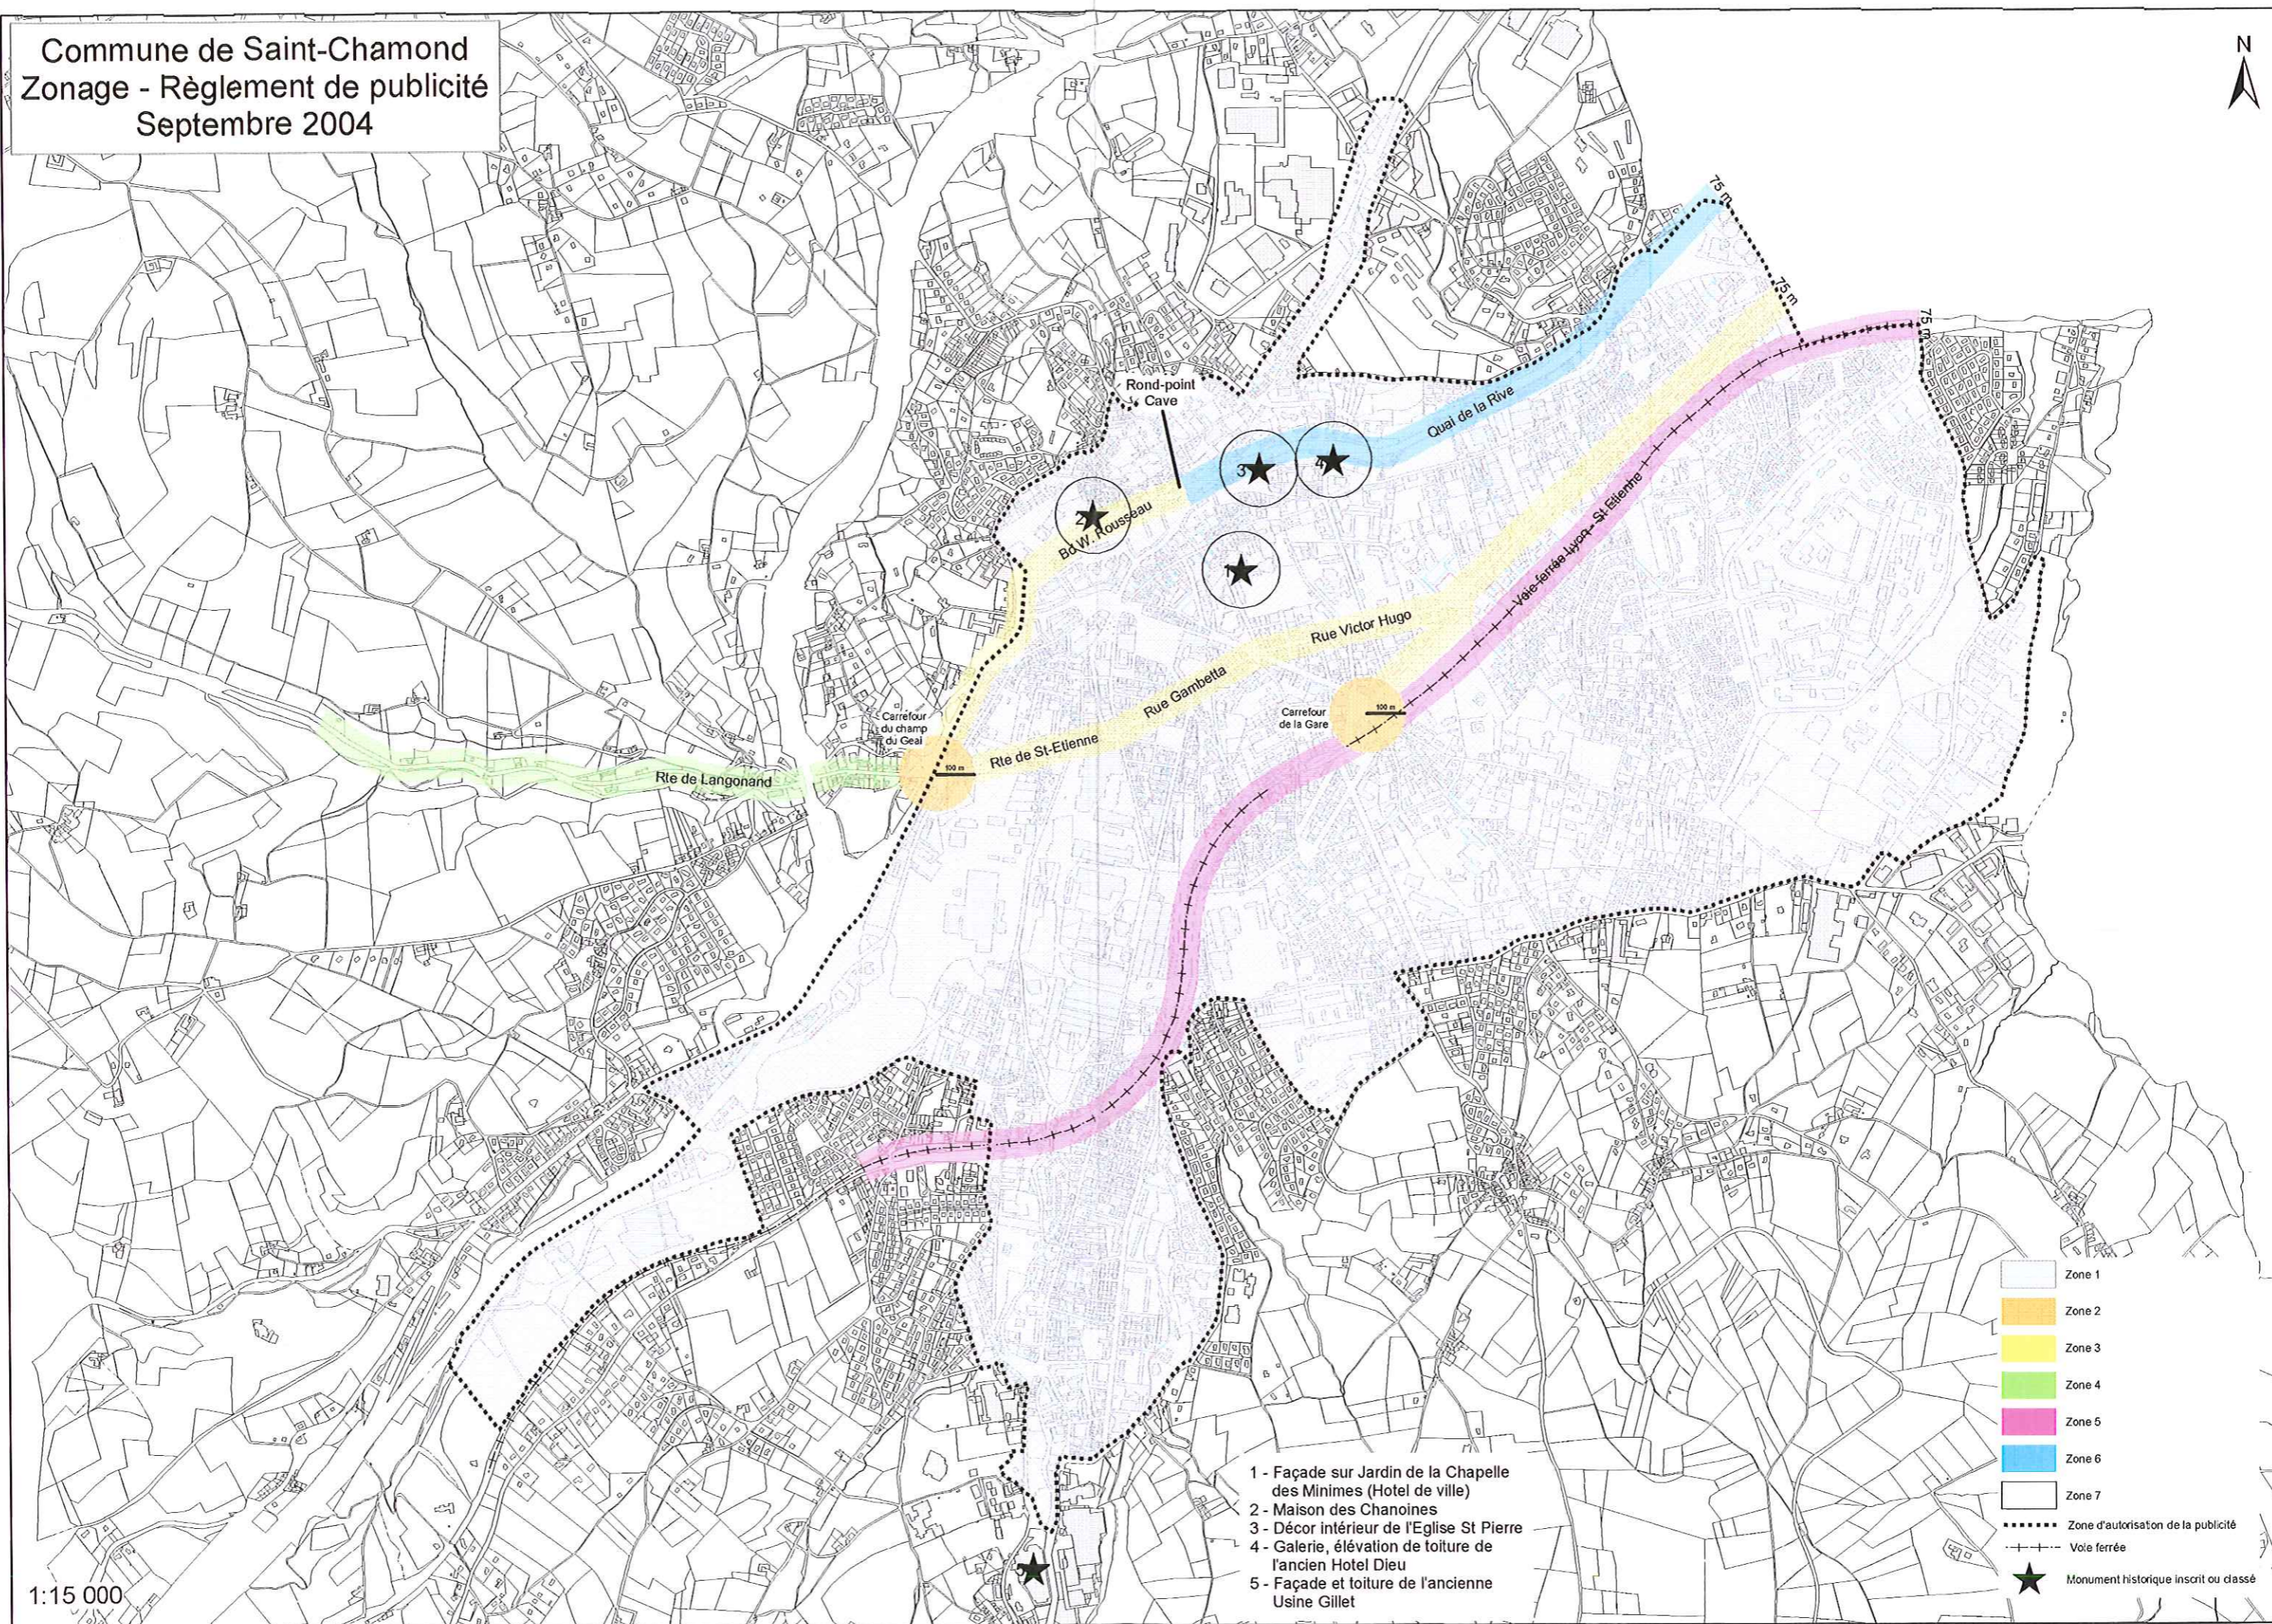

Commune de Saint-Chamond
Zonage - Règlement de publicité
Septembre 2004

1:15 000

- 1 - Façade sur Jardin de la Chapelle des Minimes (Hotel de ville)
- 2 - Maison des Chanoines
- 3 - Décor intérieur de l'Eglise St Pierre
- 4 - Galerie, élévation de toiture de l'ancien Hotel Dieu
- 5 - Façade et toiture de l'ancienne Usine Gillet

	Zone 1
	Zone 2
	Zone 3
	Zone 4
	Zone 5
	Zone 6
	Zone 7
	Zone d'autorisation de la publicité
	Voie ferrée
	Monument historique inscrit ou classé