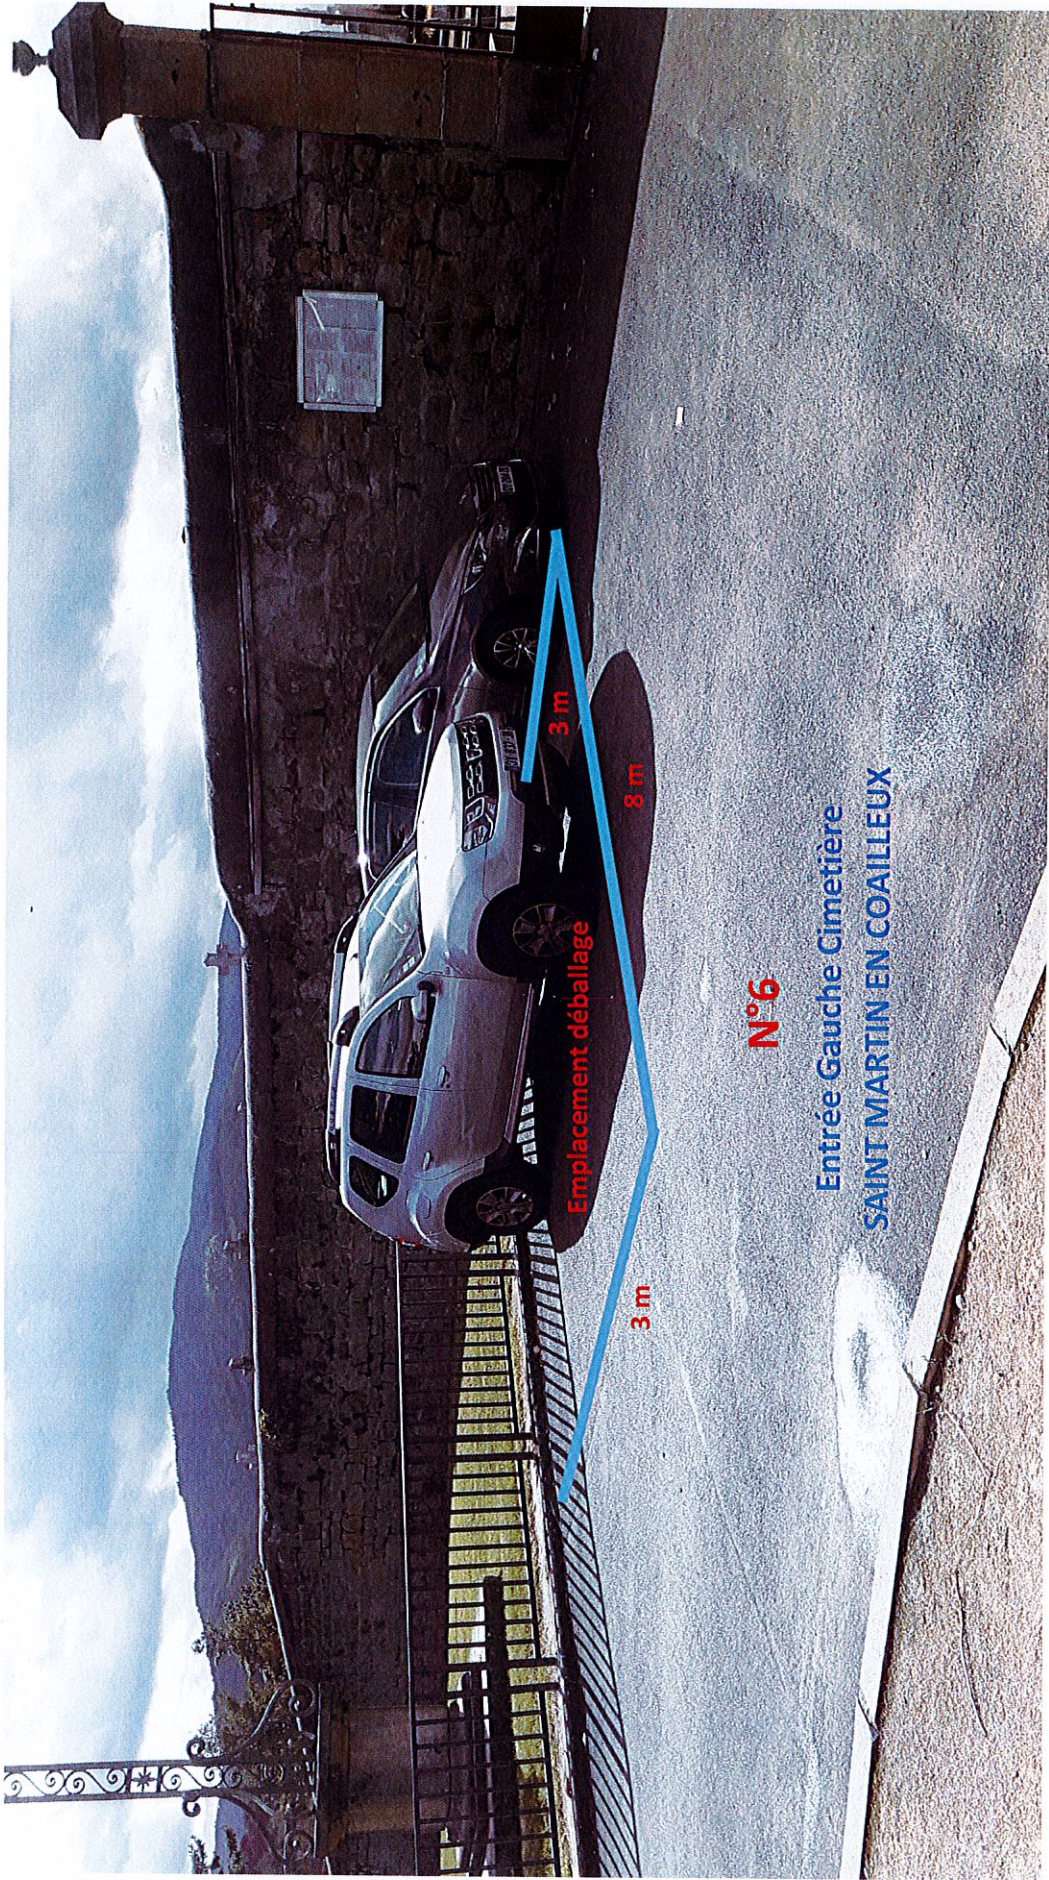

5 m

Emplacement déballage

10 m

N°1

5 m

Emplacement déballage

10 m

N°2

Parking public face entrée  
Cimetière SAINT CHAMOND

LOCAL  
PRO  
A LOUER

2.50 m

Emplacement déballage

30 m

2.50 m

N°3

Entrée Gauche  
Cimetière SAINT CHAMOND

Entrée Droite  
Cimetière SAINT CHAMOND

Emplacement déballage

N°4

2.50 m

10 m

2.50 m

TRIPUS

N°5

Emplacement déballage

5 m

2,50 m

Mentée côté route de Cellieu  
Cimetière SAINT CHAUMOND

**N°6**

Entrée Gauche Cimetière  
SAINT MARTIN EN COAILLEUX

Emplacement déballage

5 m