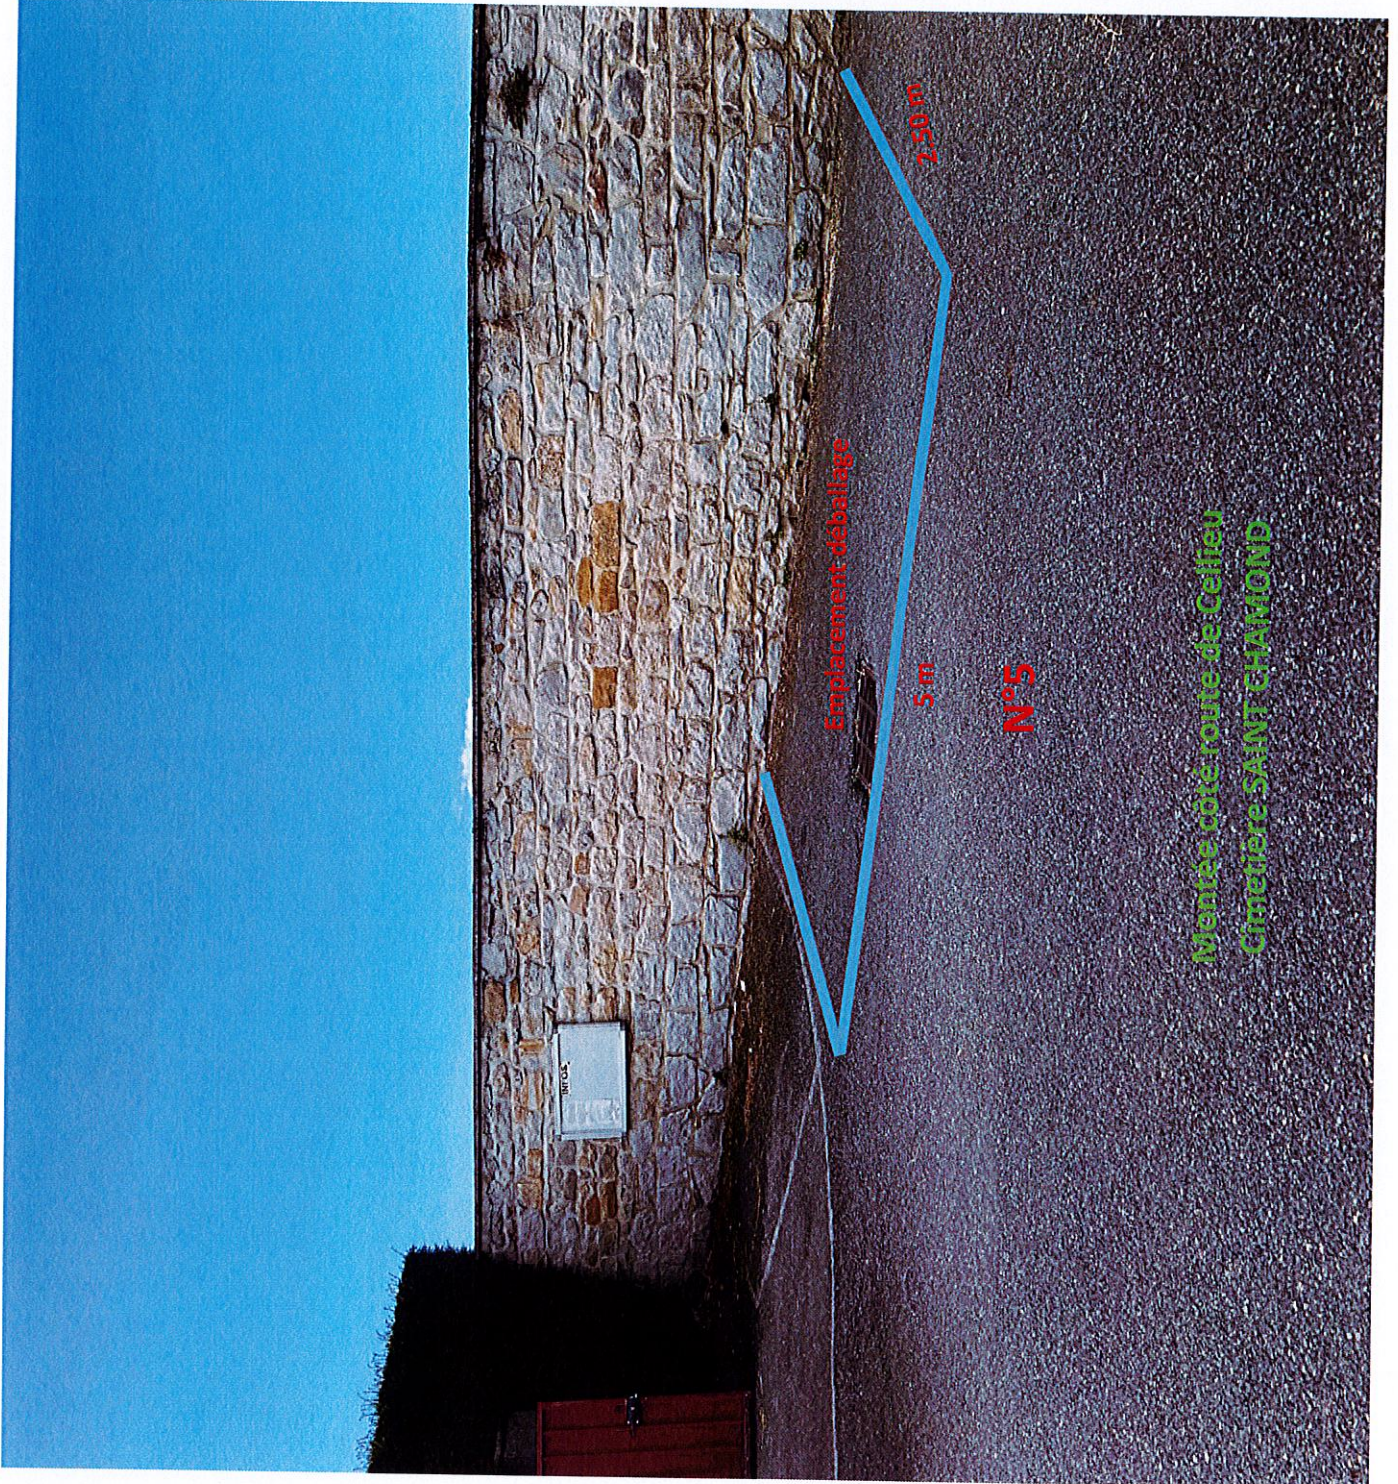

5 m

Emplacement déballage

10 m

N°1

5 m

Emplacement déballage

10 m

N°2

Parking public face entrée  
Cimetière SAINT CHAMOND

LOCAL  
PRO  
A LOUER

2.50 m

Emplacement déballage

30 m

2.50 m

N°3

Entrée Gauche  
Cimetière SAINT CHAMOND

Entrée Droite  
Cimetière SAINT CHAMOND

Emplacement déballage

N°4

2.50 m

10 m

2.50 m

TRIPUS

N°5

Emplacement déballage

5 m

2,50 m

Mentée côté route de Cellieu  
Cimetière SAINT CHAUMOND

**N°6**

Entrée Gauche Cimetière  
SAINT MARTIN EN COAILLEUX

Emplacement déballage

5 m