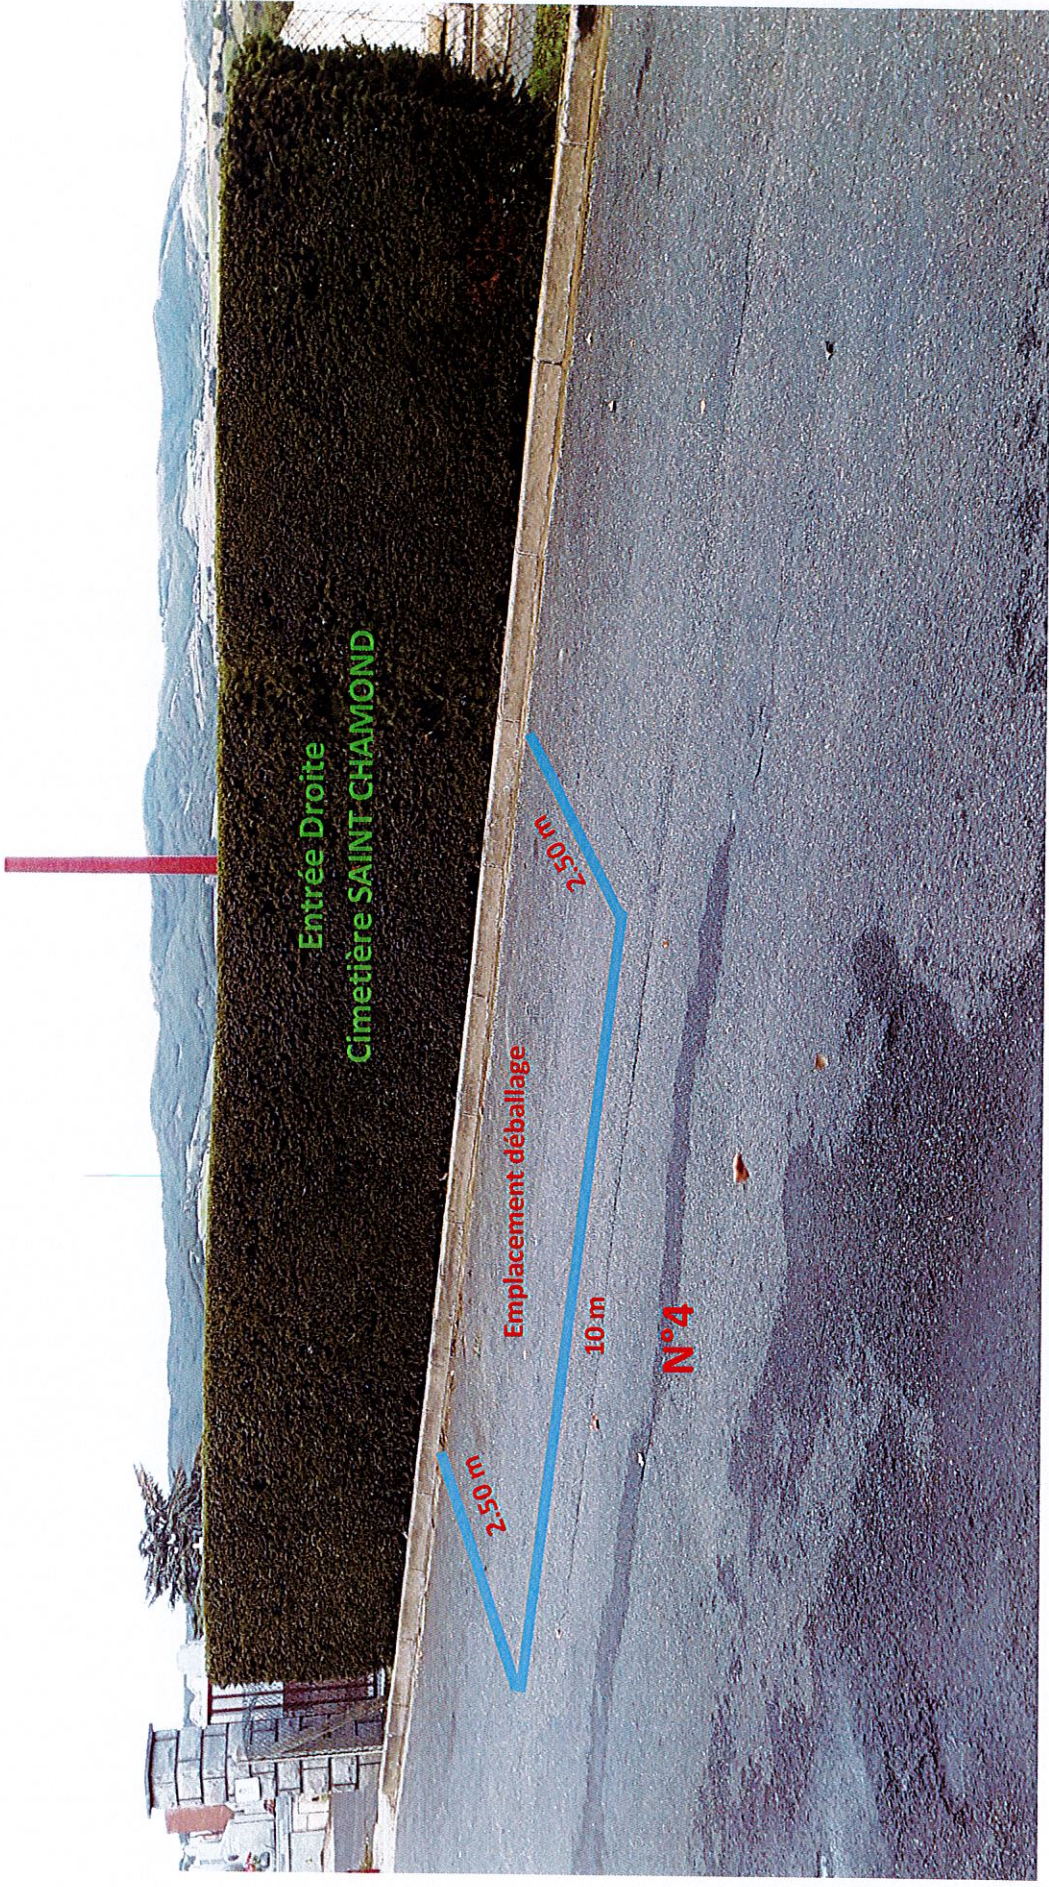

5 m

Emplacement déballage

10 m

N°1

5 m

Emplacement déballage

10 m

N°2

Parking public face entrée  
Cimetière SAINT CHAMOND

LOCAL  
PRO  
A LOUER

2.50 m

Emplacement déballage

30 m

2.50 m

N°3

Entrée Gauche  
Cimetière SAINT CHAMOND

Entrée Droite  
Cimetière SAINT CHAMOND

Emplacement déballage

N°4

2.50 m

10 m

2.50 m

TRIPUS

N°5

Emplacement déballage

5 m

2,50 m

Mentée côté route de Cellieu  
Cimetière SAINT CHAUMOND

**N°6**

Entrée Gauche Cimetière  
SAINT MARTIN EN COAILLEUX

Emplacement déballage

5 m