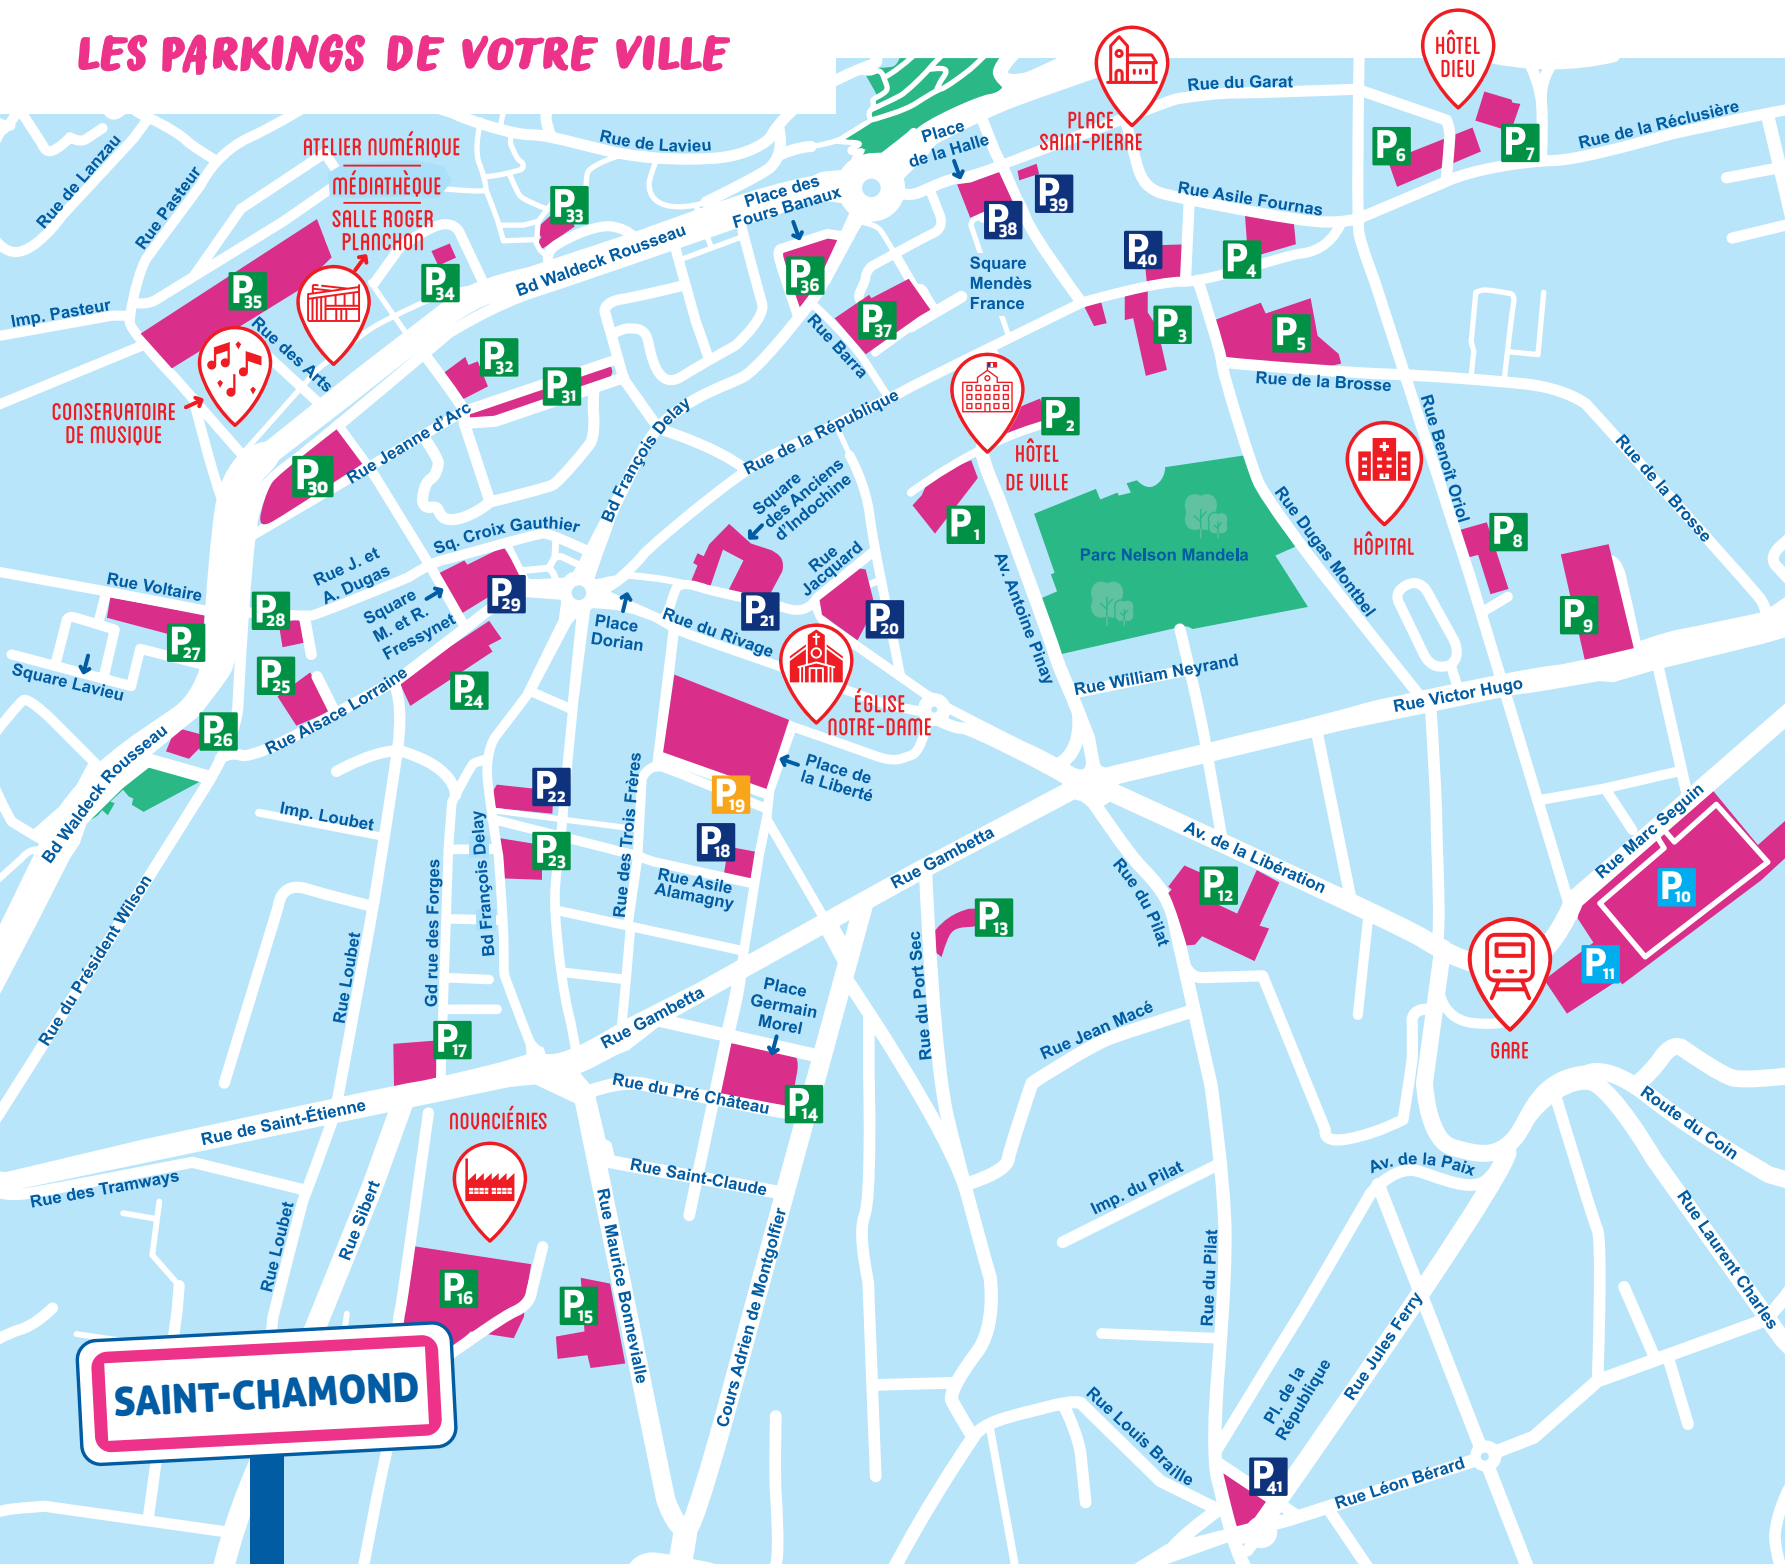

STATIONNEZ ICI

SAINT-CHAMOND

C'EST GRATUIT

PLAN DES PARKINGS

+ DE
3000 **P**
places de
stationnement

+ DE 250 
places pour personnes
à mobilité réduite
(PMR)

20 
places
de recharge
électrique

16
garages
à vélo

10
stations
Vélivert

220 
> soit vélos
électriques
en libre service

**SAINT-
CHAMOND**
saint-chamond.fr

LES PARKINGS DE VOTRE VILLE

SAINT-CHAMOND

PARKINGS		NB PLACES
1	Parking Hôtel de Ville	13
2	Place Hôtel de Ville	9
3	Square du Doc J-P Simon - CCAS	47
4	Place Ferréol	26
5	Square du 24 avril 1915	72
6	Hôtel-Dieu Esplanade	40
7	Place de l'Hôtel-Dieu	20
8	Château du Jarez / Benoît Oriol	23
9	Château du Jarez	55
10	P+R Gare SNCF - longue durée	405
11	P+R Gare SNCF - courte durée	39
12	Parking du Pilat	50
13	Rue du Port Sec (Pôle Emploi)	17
14	Place Germain Morel	65
15	Parking rue Bonnevalle	64
16	Parking Hall in One	180
17	Parking des Forges	18
18	Parking Pierre Timbaud	16
19	Place de la Liberté	145
20	Square Marius Badoux	31
21	Parking des Anciens d'Indochine	50
22	Rue Jules Duclos	30
23	Rue Jules Duclos	30
24	Parking Alsace Lorraine	44
25	Rue Alsace Lorraine	25
26	Place Baudelaire	14
27	Square Lavieau	40
28	Rue André Ronze	12
29	Parking Croix Gauthier	62
30	Centre Petite Enfance	87
31	Rue Jeanne d'Arc	69
32	Rue Jeanne d'Arc	17
33	Bas de Saint-Ennemond	15
34	Parking Salle Roger Planchon	20
35	Parking Médiathèque	180
36	Place des Fours Banaux	41
37	Square Mendès France	42
38	Place de la Halle	35
39	Place Saint-Pierre	42
40	Jean-Baptiste Tamet	26
41	Place de la République	22

Zone Bleue
 Gratuit
 Avec abonnement

1h de stationnement gratuit

DANS VOS QUARTIERS

PARKINGS		NB PLACES
42	Place Nationale	47
43	Place Louis Comte	26
44	Parking du Plâtre	38
45	Place de Saint-Martin	16
46	Place Ile de France	46
47	Place de Vendée	24
48	Parking Sainte-Marie	38
49	Place de Chavanne	18
50	Place Neyrand	20
51	Place Romain Gorin	34
52	Espace Jean Delabre	60