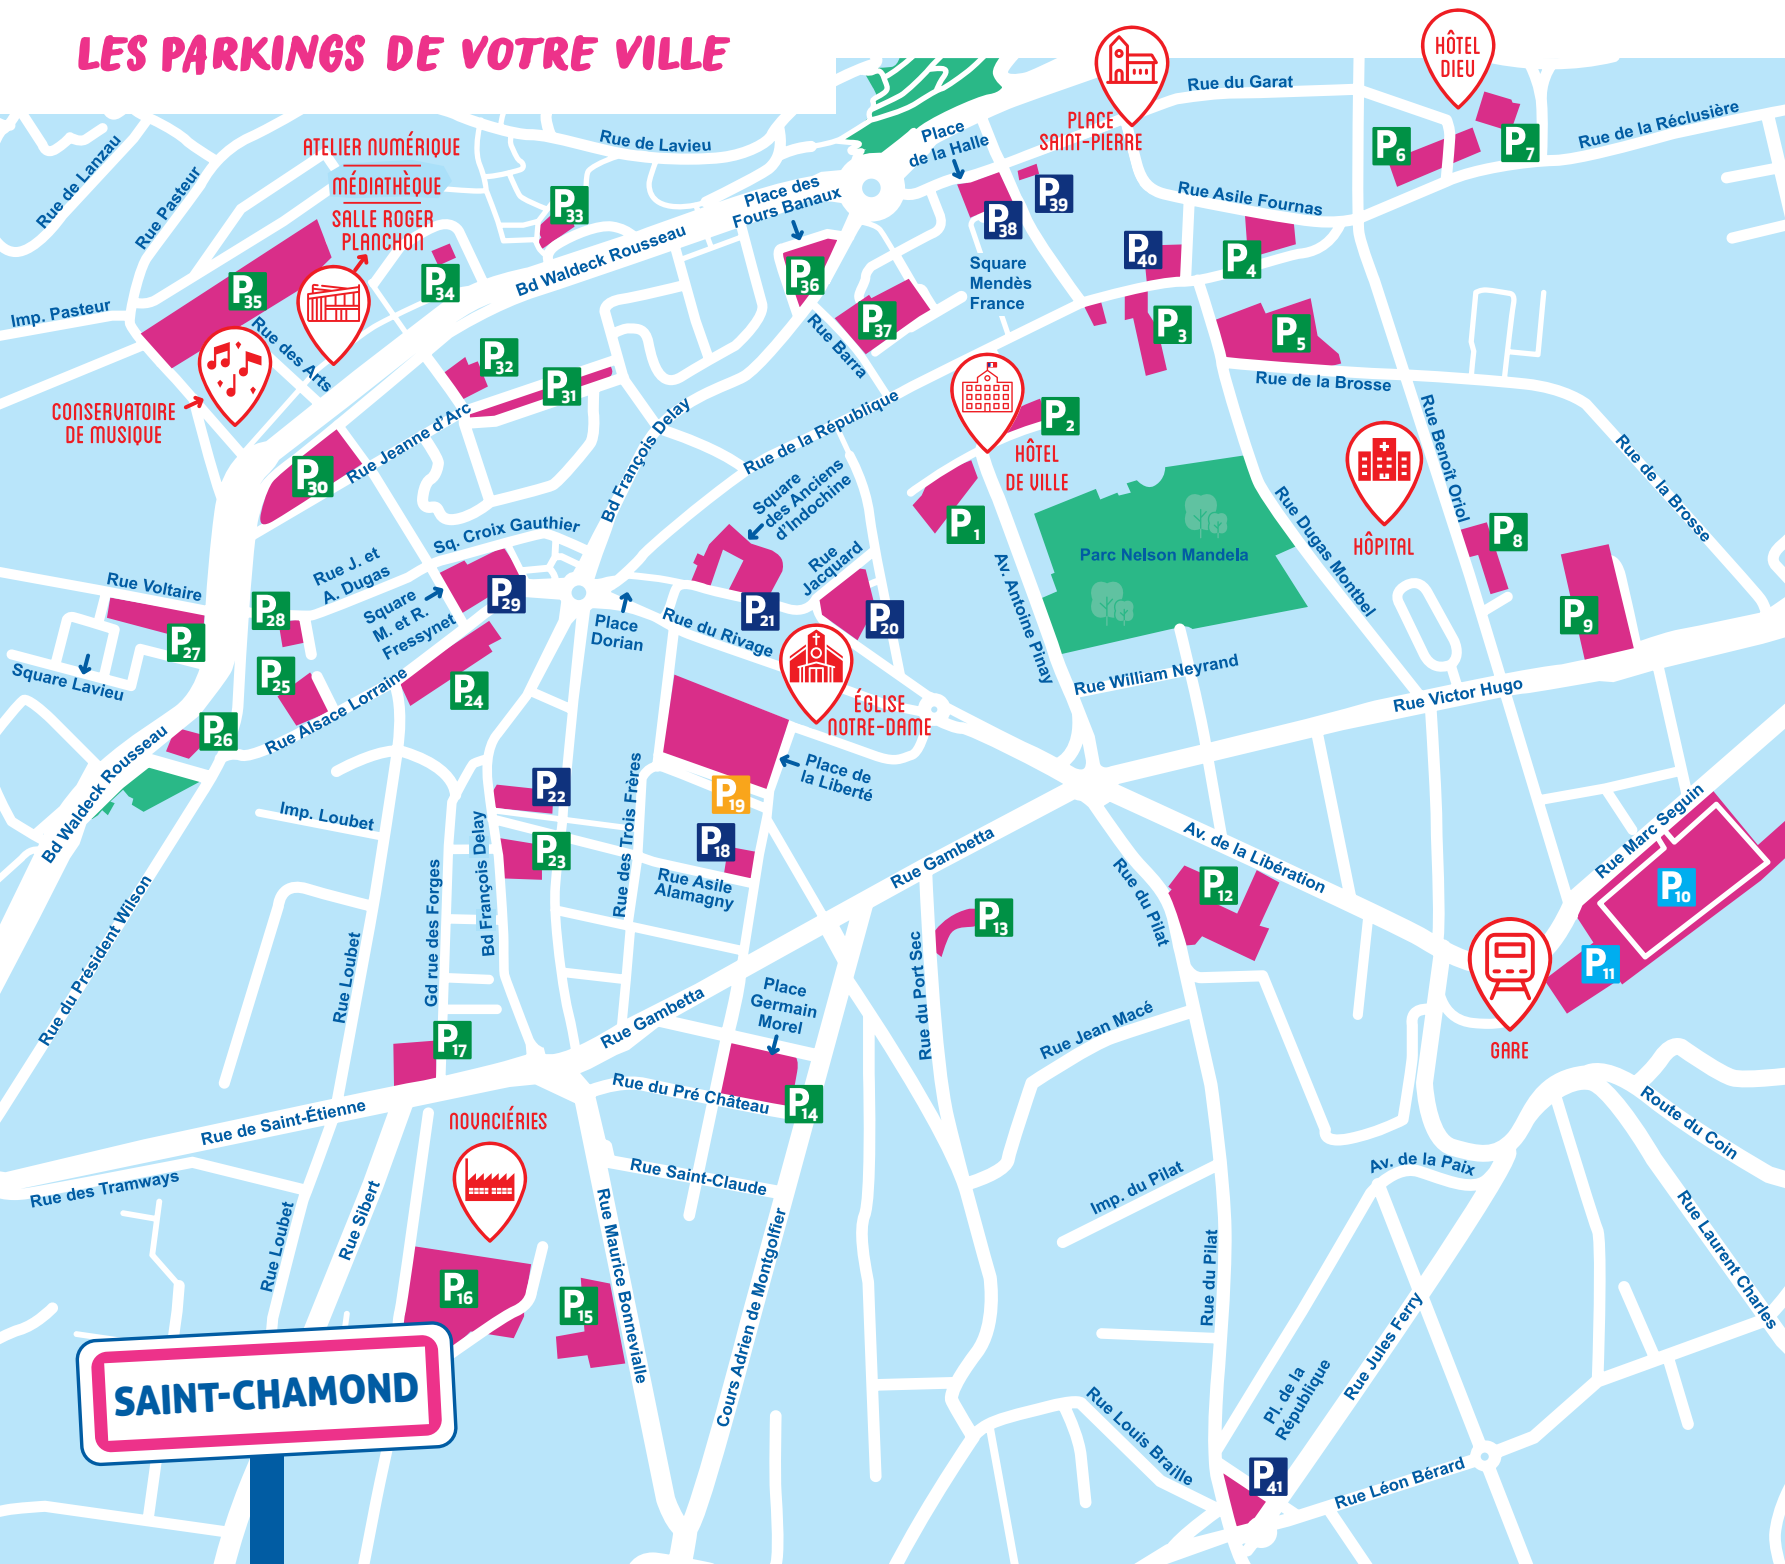

# PLAN DES PARKINGS

**+ DE**  
**3000** **P**  
places de  
stationnement

**+ DE 250**   
places pour personnes  
à mobilité réduite  
(PMR)

**20**   
places  
de recharge  
électrique

**16**  
garages  
à vélo

**10**  
stations  
Vélivert

**220**   
> soit vélos  
électriques  
en libre service

**SAINT-  
CHAMOND**  
saint-chamond.fr

# LES PARKINGS DE VOTRE VILLE

**SAINT-CHAMOND**

PARKINGS		NB PLACES
1	Parking Hôtel de Ville	13
2	Place Hôtel de Ville	9
3	Square du Doc J-P Simon - CCAS	47
4	Place Ferréol	26
5	Square du 24 avril 1915	72
6	Hôtel-Dieu Esplanade	40
7	Place de l'Hôtel-Dieu	20
8	Château du Jarez / Benoît Oriol	23
9	Château du Jarez	55
10	P+R Gare SNCF - longue durée	405
11	P+R Gare SNCF - courte durée	39
12	Parking du Pilat	50
13	Rue du Port Sec (Pôle Emploi)	17
14	Place Germain Morel	65
15	Parking rue Bonnevalle	64
16	Parking Hall in One	180
17	Parking des Forges	18
18	Parking Pierre Timbaud	16
19	Place de la Liberté	145
20	Square Marius Badoux	31
21	Parking des Anciens d'Indochine	50
22	Rue Jules Duclos	30
23	Rue Jules Duclos	30
24	Parking Alsace Lorraine	44
25	Rue Alsace Lorraine	25
26	Place Baudelaire	14
27	Square Lavieau	40
28	Rue André Ronze	12
29	Parking Croix Gauthier	62
30	Centre Petite Enfance	87
31	Rue Jeanne d'Arc	69
32	Rue Jeanne d'Arc	17
33	Bas de Saint-Ennemond	15
34	Parking Salle Roger Planchon	20
35	Parking Médiathèque	180
36	Place des Fours Banaux	41
37	Square Mendès France	42
38	Place de la Halle	35
39	Place Saint-Pierre	42
40	Jean-Baptiste Tamet	26
41	Place de la République	22

# DANS VOS QUARTIERS

PARKINGS		NB PLACES
42	Place Nationale	47
43	Place Louis Comte	26
44	Parking du Plâtre	38
45	Place de Saint-Martin	16
46	Place Ile de France	46
47	Place de Vendée	24
48	Parking Sainte-Marie	38
49	Place de Chavanne	18
50	Place Neyrand	20
51	Place Romain Gorin	34
52	Espace Jean Delabre	60