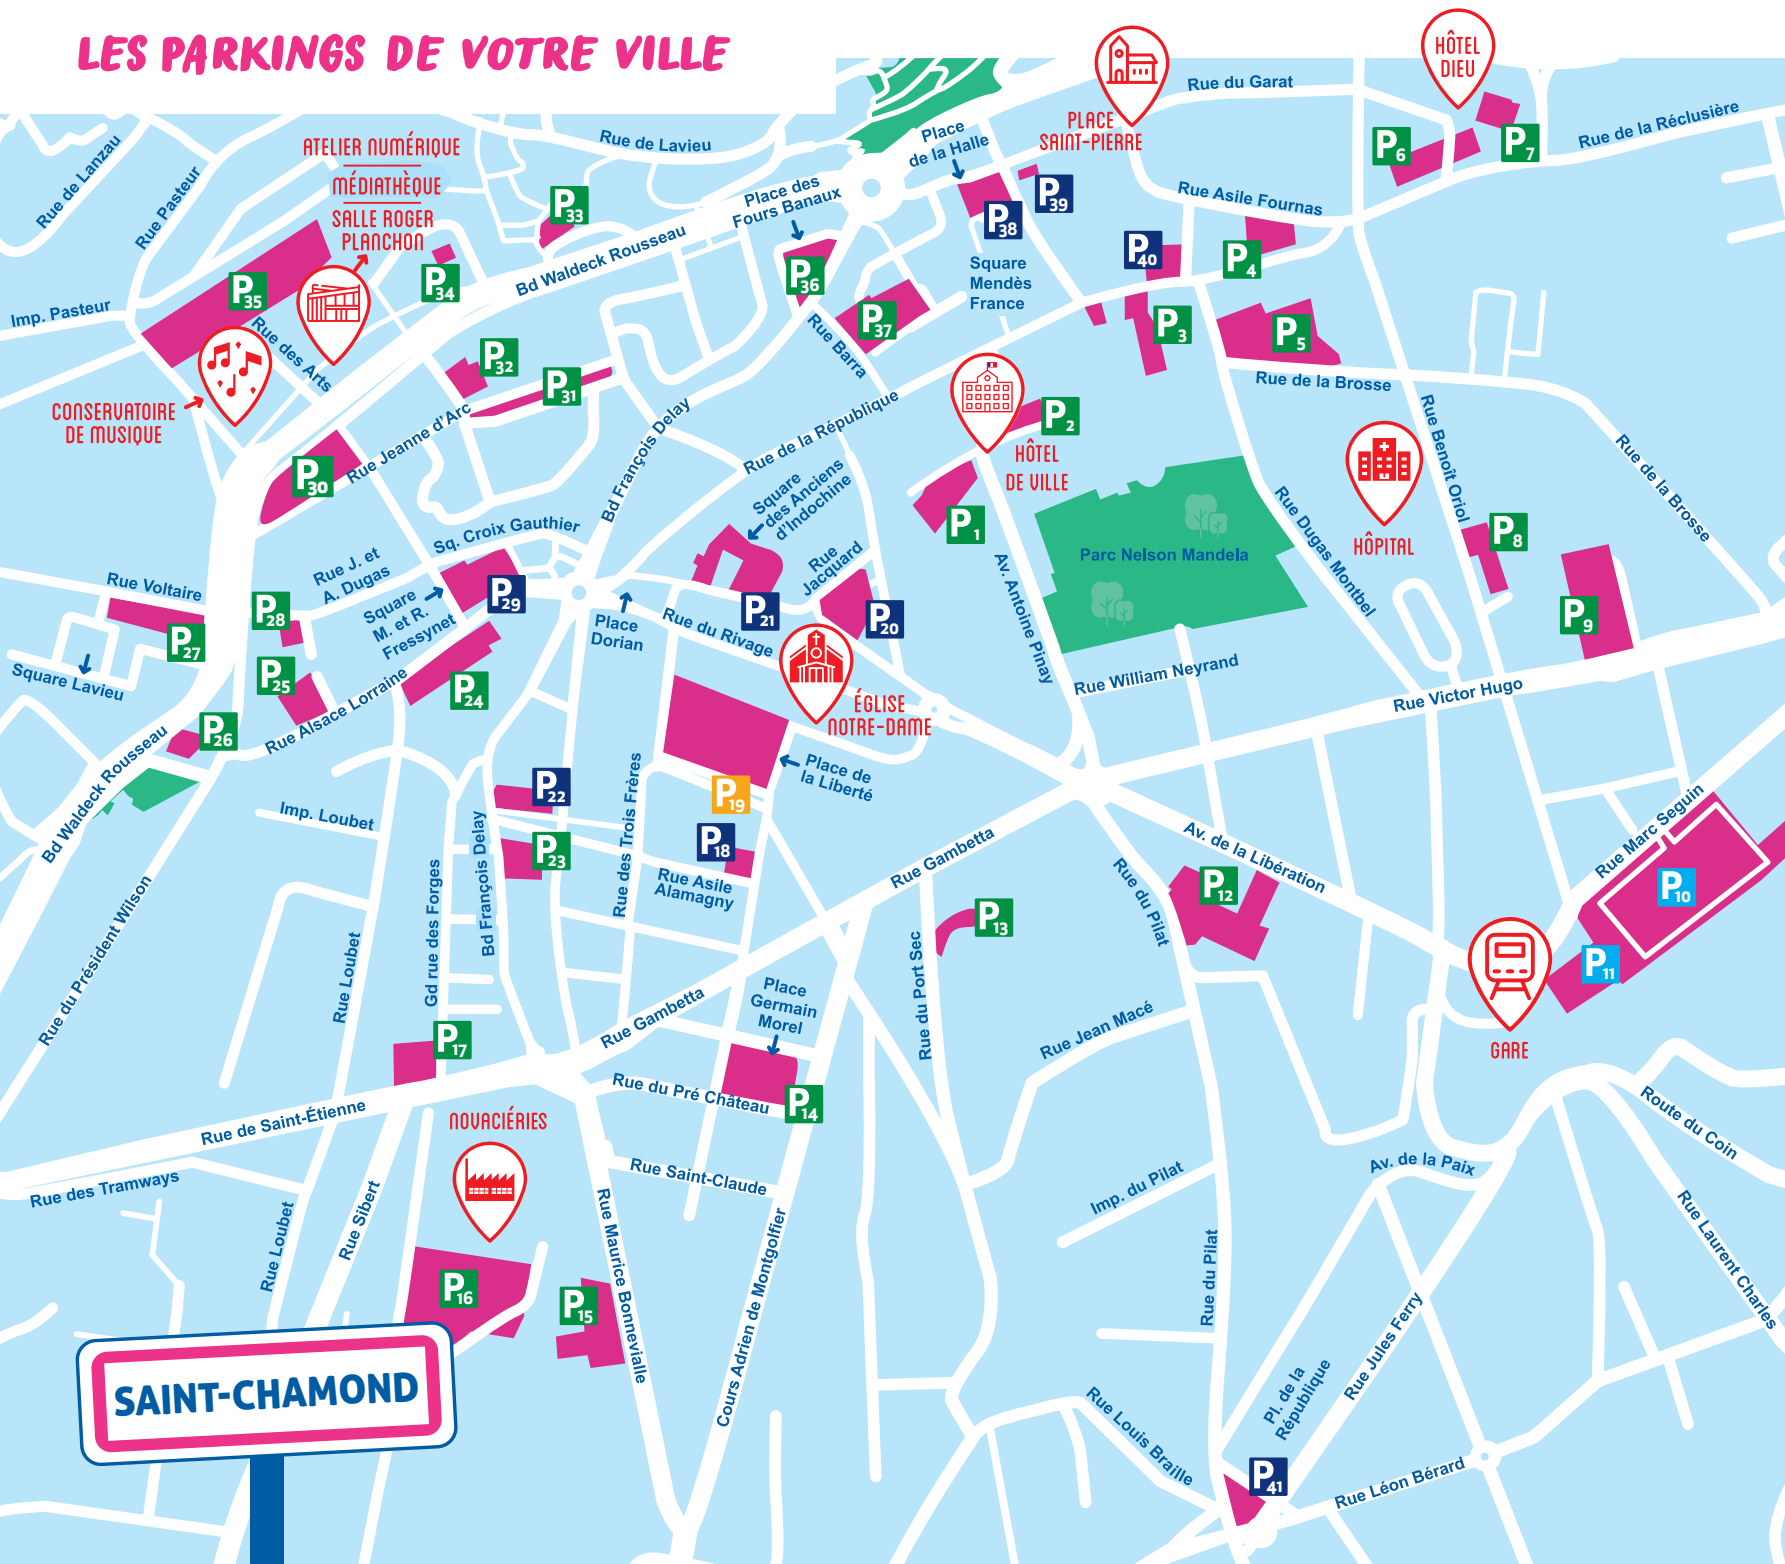

# PLAN DES PARKINGS

**+ DE**  
**3000** **P**  
places de  
stationnement

**+ DE 250**   
places pour personnes  
à mobilité réduite  
(PMR)

**20**   
places  
de recharge  
électrique

**16**  
garages  
à vélo

**10**  
stations  
Vélivert

**220**   
> soit vélos  
électriques  
en libre service

**SAINT-  
CHAMOND**  
saint-chamond.fr

# LES PARKINGS DE VOTRE VILLE

**SAINT-CHAMOND**

PARKINGS		NB PLACES
1	Parking Hôtel de Ville	13
2	Place Hôtel de Ville	9
3	Square du Doc J-P Simon - CCAS	47
4	Place Ferréol	26
5	Square du 24 avril 1915	72
6	Hôtel-Dieu Esplanade	40
7	Place de l'Hôtel-Dieu	20
8	Château du Jarez / Benoît Oriol	23
9	Château du Jarez	55
10	P+R Gare SNCF - longue durée	405
11	P+R Gare SNCF - courte durée	39
12	Parking du Pilat	50
13	Rue du Port Sec (Pôle Emploi)	17
14	Place Germain Morel	65
15	Parking rue Bonneviaille	64
16	Parking Hall in One	180
17	Parking des Forges	18
18	Parking Pierre Timbaud	16
19	Place de la Liberté	145
20	Square Marius Badoux	31
21	Parking des Anciens d'Indochine	50
22	Rue Jules Duclos	30
23	Rue Jules Duclos	30
24	Parking Alsace Lorraine	44
25	Rue Alsace Lorraine	25
26	Place Baudelaire	14
27	Square Lavieuv	40
28	Rue André Ronze	12
29	Parking Croix Gauthier	62
30	Centre Petite Enfance	87
31	Rue Jeanne d'Arc	69
32	Rue Jeanne d'Arc	17
33	Bas de Saint-Ennemond	15
34	Parking Salle Roger Planchon	20
35	Parking Médiathèque	180
36	Place des Fours Banaux	41
37	Square Mendès France	42
38	Place de la Halle	35
39	Place Saint-Pierre	42
40	Jean-Baptiste Tamet	26
41	Place de la République	22

# DANS VOS QUARTIERS

PARKINGS		NB PLACES
42	Place Nationale	47
43	Place Louis Comte	26
44	Parking du Plâtre	38
45	Place de Saint-Martin	16
46	Place Ile de France	46
47	Place de Vendée	24
48	Parking Sainte-Marie	38
49	Place de Chavanne	18
50	Place Neyrand	20
51	Place Romain Gorin	34
52	Espace Jean Delabre	60